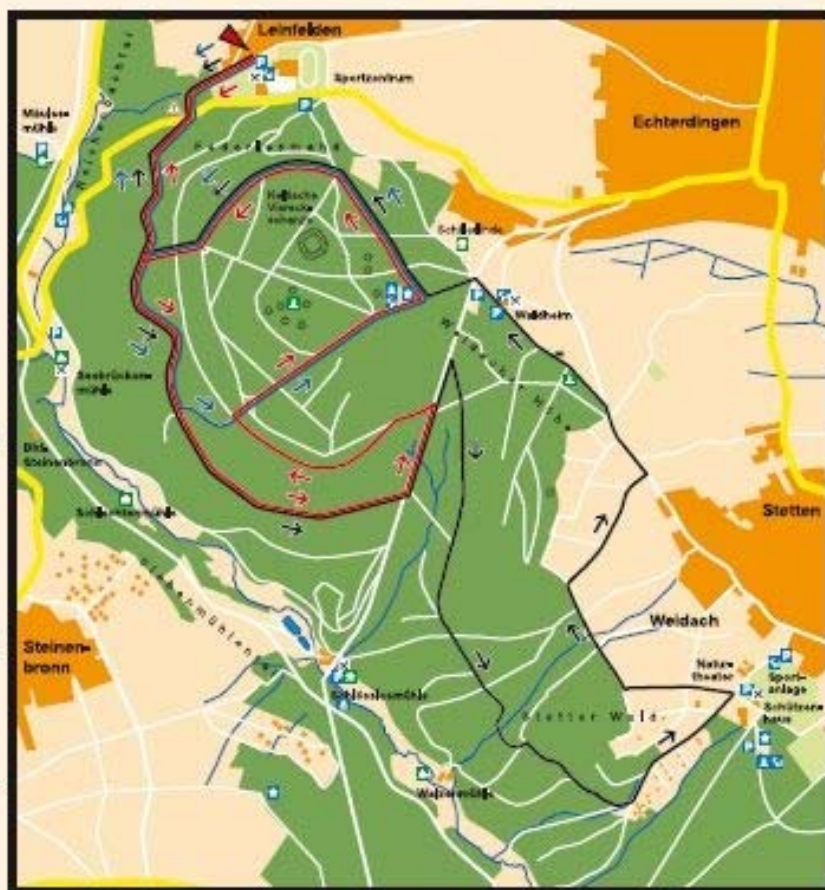

Run & Walk LE

Der Run & Walk LE

ist sowohl für Wanderer, Walker & Nordic Walker, als auch Läufer gleichermaßen geeignet,

Alle Strecken sind mit Wegweisern gut ausgeschildert und durch Einkehrmöglichkeiten und Spielplätze auch bestens geeignet für Familien,

Die Benutzung der gekennzeichneten Wege erfolgt gem. §37 Abs. 1 LWaldG auf eigene Gefahr.

Bosch BKK-Runde

Länge: 5 km
Schwierigkeit:
→ leichte Route

TSV Leinfelden-Runde

Länge: 7,2 km
Schwierigkeit:
→ mittlere Route

BOSCH Power Tools-Runde

Länge: 11,3 km
Schwierigkeit:
→ schwere Route
teilweise asphaltiert

- Standort + Startpunkt
- P Parkplatz
- X Gasthaus
- ♣ Spielplatz
- 🔥 Grillplatz / Feuerstelle
- 🏠 Schutzhütte
- 🌳 Mühle
- 🏛️ Denkmal
- 🌿 Naturdenkmal
- 🗿 Aussichtspunkt
- ☀️ Grabhügel
- ⚠️ Vorsicht! Straßenverkehr beachten!
- 🛣️ Hauptstraße
- 🛤️ Nebenstraße / Feldweg

Mit freundlicher Unterstützung von

Bosch BKK

Horn-Lang-Str. 72 • 70771 Leinfelden
Telefon: 0711/7585 9007